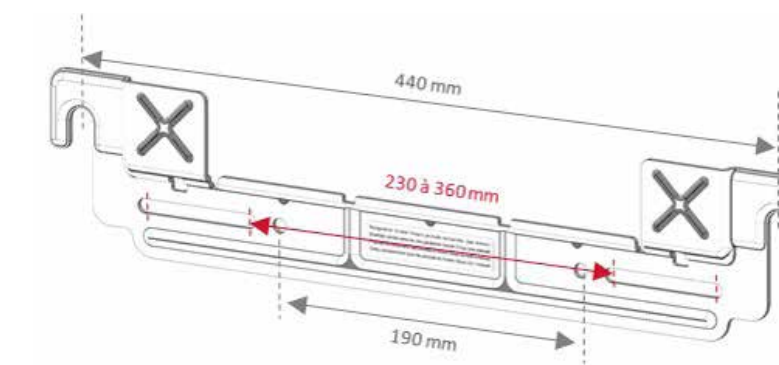

Installation à la verticale

Installation à l'horizontale gauche

Accessoires optionnels d'aide à la pose

InstaFix

L'accessoire d'aide à la pose simple, rapide et sans perçage.

Compatible avec les gammes VELIS, PRO 1 ECO et LYDOS HYBRID.

- / Boîte de 5 pcs
- / Référence 3208135

Console universelle

Véritable accessoire d'aide à la pose sans perçage, adaptez facilement la hauteur d'accroche de votre chauffe-eau à celle de l'ancien.

- / Diam. 505, 530, 560 mm
- / Toutes gammes
- / À l'unité
- / Référence 3018090

MODÈLES	45	65	80	
CARACTÉRISTIQUES GÉNÉRALES				
Type de pose	Murale	Murale	Murale	
Capacité de stockage ECS	L 45	65	80	
Profondeur	mm 275	275	275	
Alimentation électrique	V 230 MONO	230 MONO	230 MONO	
Puissance	W 1500/1500	1500/1500	1500/1500	
Temps de chauffe	h:min 01:44	02:30	03:06	
Production d'eau chaude à 40°C (V40)	L 110	159	275	
Protection anticorrosion	Anode magnésium x 2	Anode magnésium x 2	Anode magnésium x 2	
DONNÉES ErP				
Classe d'efficacité énergétique	B	B	B	
Profil de soutrage	M	M	M	
Référence	3100920	3100921	3100922	
ACCESSOIRES OPTIONNELS				
	Référence			
Fixations Velis	3626195			
Console universelle	3018090			
Pack InstaFix 5 pièces	3208135			
DIMENSIONS DE L'APPAREIL				
	I	45	65	80
A	mm	781	1071	1256
B	mm	405	695	880
TUBES EN G1/2 (15/21)				